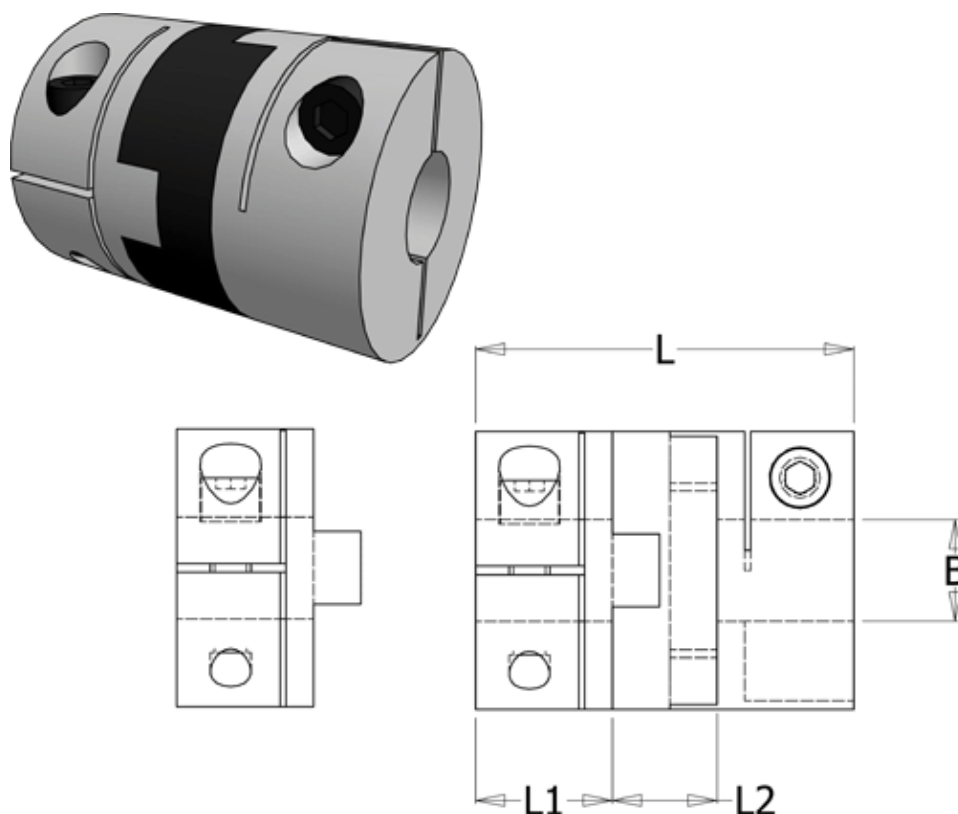

Varenummer: 33218525051
Beskrivelse: Oldham koblingsnav 852.50.51 Rustfast
med klemnav og gennemgående boring 24

Mål

B1 = 24
D = 50
L = 59.6
L1 = 20.6
L2 = 20.6

Moment (Nm) = 30

Note: = Overnævnte varenr. er kun for et koblingsnav. Der går 2 koblingsnav og 1 element til 1 komplet kobling

Skrue = M6